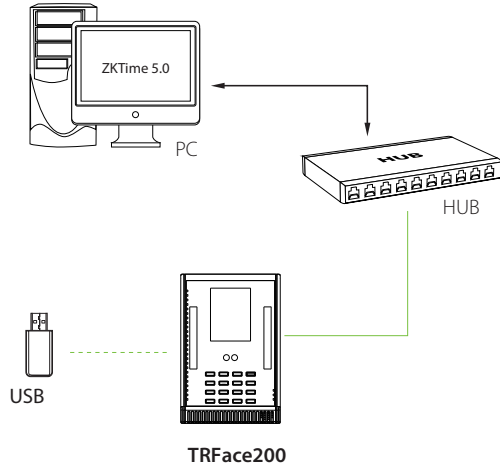

Teknik Özellikler

Yüz Kapasitesi	1.500
Kayıt Kapasitesi	100,000
Ekran	2.8-inç TFT Ekran
Haberleşme	TCP/IP, USB HOST
Standart İşlevi	İş Kodu, SMS, DST, Zamanlanmış zil, Durum Sorgu, Otomatik Durum Anahtarı, T9 klavye, Photo ID, Kamera
Yazılım	ZKTime 5.0
Güç Kaynağı	DC5V 0.8A
Doğrulama	≤0.5 sn.
Sıcaklık	0°C - 45°C
Nem Oranı	20% - 80%
Ebatlar	109.0×165.5×33.2 mm
Ağırlık	264 G

Ayarlar

Kutu içeriği

Vidalar

protektzaman

www.protektzaman.com

Adres

Perpa Ticaret Merkezi B Blok Kat: 9 No: 1387-86-85
34384 Şişli / İSTANBUL

Tel: +90 (212) 210 41 20

Fax: +90 (212) 210 41 22

E-posta

info@protektzaman.com
satis@protektzaman.com
servis@protektzaman.com

CE FC RoHS